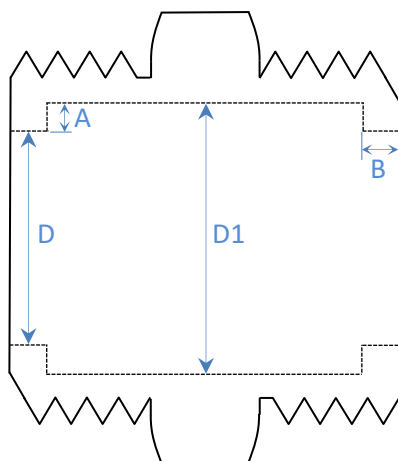

PRODUCT DATA SHEET

Easy-Fitt messing borstnippels

Easy-Fitt
INSTALLATIEMATERIALEN

Celsiusstraat 20, 1704 RW Heerhugowaard

Tel.: 0031 (0)72 534 50 70 Fax: 0031 (0)72 534 94 27

Maat	Artikelcode	SW	L	L1	L2	W	D	Z	A	B	D1
1/4" BSP	BN14	14	19,4	7,5	4,4	16	8,0	1,7	Niet van toepassing		8,0
3/8" BSP	BN38	17	25,9	9,8	6,3	19,5	12,0	1,6	Niet van toepassing		12,0
1/2" BSP	BN12	21	27,0	9,0	9,0	23,0	15,6	1,7	Niet van toepassing		15,6
1/2" BSP	BN12-XL	21	29,0	10,0	9,0	24,1	14,0	3,0	Niet van toepassing		14,0
3/4" BSP	BN34	27	29,2	10,8	7,6	31,0	20,0	2,0	Niet van toepassing		20,0
3/4" BSP	BN34-XL	27	30,7	10,5	9,7	31,0	15,0	4,0	Niet van toepassing		15,0
1" BSP	BN1	33	31,1	11,0	9,1	38,0	26,0	2,0	Niet van toepassing		26,0
1" BSP	BN1-XL	33	39,1	14,0	11,1	38,0	20,0	5,2	3,0	3,4	26,0

Weergegeven maten zijn in millimeters