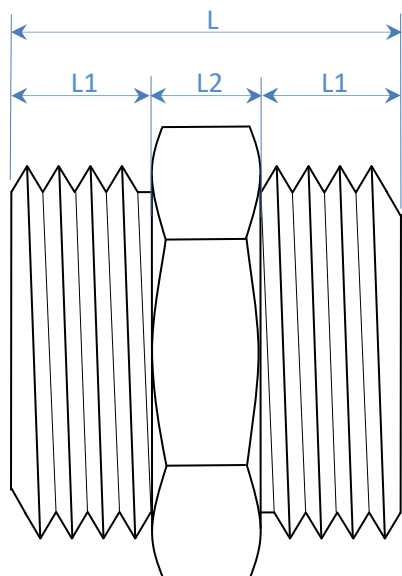

PRODUCT DATA SHEET

Easy-Fitt messing borstnippels

Easy-Fitt
INSTALLATIEMATERIALEN

Celsiusstraat 20, 1704 RW Heerhugowaard

Tel.: 0031 (0)72 534 50 70 Fax: 0031 (0)72 534 94 27

Maat	Artikelcode	SW	L	L1	L2	W	D	Z	A	B	D1
1/4" BSP	BN14	14	19,4	7,5	4,4	16	8,0	1,7	Niet van toepassing		8,0
3/8" BSP	BN38	17	25,9	9,8	6,3	19,5	12,0	1,6	Niet van toepassing		12,0
1/2" BSP	BN12	21	27,0	9,0	9,0	23,0	15,6	1,7	Niet van toepassing		15,6
1/2" BSP	BN12-XL	21	29,0	10,0	9,0	24,1	14,0	3,0	Niet van toepassing		14,0
3/4" BSP	BN34	27	29,2	10,8	7,6	31,0	20,0	2,0	Niet van toepassing		20,0
3/4" BSP	BN34-XL	27	30,7	10,5	9,7	31,0	15,0	4,0	Niet van toepassing		15,0
1" BSP	BN1	33	31,1	11,0	9,1	38,0	26,0	2,0	Niet van toepassing		26,0
1" BSP	BN1-XL	33	39,1	14,0	11,1	38,0	20,0	5,2	3,0	3,4	26,0

Weergegeven maten zijn in millimeters