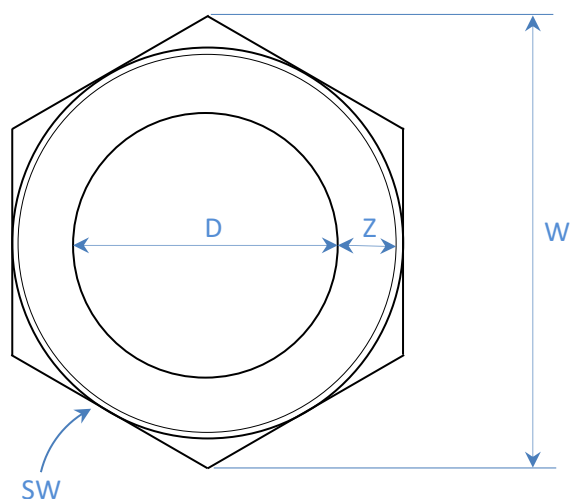

PRODUCT DATA SHEET

Easy-Fitt messing borstnippels

Easy-Fitt
INSTALLATIEMATERIALEN

Celsiusstraat 20, 1704 RW Heerhugowaard

Tel.: 0031 (0)72 534 50 70 Fax: 0031 (0)72 534 94 27

Maat	Artikelcode	SW	L	L1	L2	W	D	Z	A	B	D1
1/4" BSP	BN14	14	19,4	7,5	4,4	16	8,0	1,7	Niet van toepassing		8,0
3/8" BSP	BN38	17	25,9	9,8	6,3	19,5	12,0	1,6	Niet van toepassing		12,0
1/2" BSP	BN12	21	27,0	9,0	9,0	23,0	15,6	1,7	Niet van toepassing		15,6
1/2" BSP	BN12-XL	21	29,0	10,0	9,0	24,1	14,0	3,0	Niet van toepassing		14,0
3/4" BSP	BN34	27	29,2	10,8	7,6	31,0	20,0	2,0	Niet van toepassing		20,0
3/4" BSP	BN34-XL	27	30,7	10,5	9,7	31,0	15,0	4,0	Niet van toepassing		15,0
1" BSP	BN1	33	31,1	11,0	9,1	38,0	26,0	2,0	Niet van toepassing		26,0
1" BSP	BN1-XL	33	39,1	14,0	11,1	38,0	20,0	5,2	3,0	3,4	26,0

Weergegeven maten zijn in millimeters